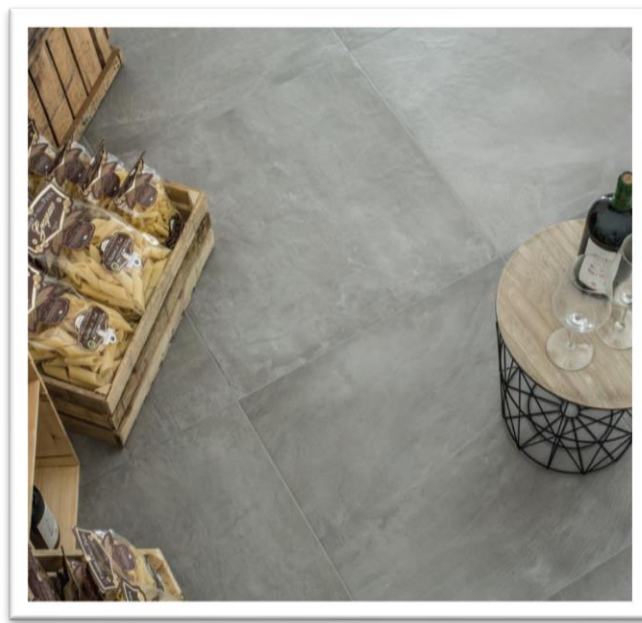

- ΤΟΙΧΟΥ
- ΔΑΠΕΔΟΥ
- ΓΡΑΝΙΤΗΣ
- ΜΑΤ
- ΑΝΘΕΚΤΙΚΟ ΣΤΟΝ ΠΑΓΕΤΟ
- ΠΟΛΛΑ ΣΧΕΔΙΑ
- ΜΙΚΡΗ ΠΑΡΑΛΛΑΓΗ

60,3x60,3 ORGANIC [IT]

60,3x60,3 ORGANIC RESIN **SAND**