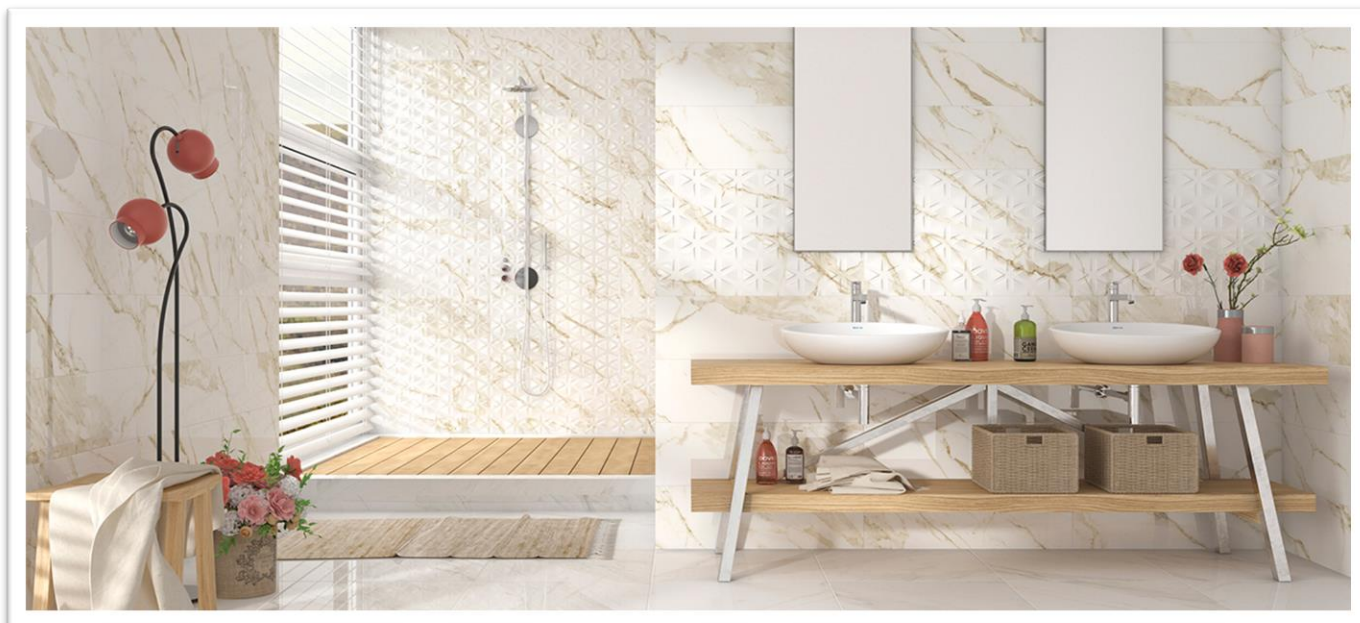

ΔΙΑΣΤΑΣΗ	Μ2/ΚΙΒ	Μ2/ΠΑΛ	€/Μ2
25x50	1,50	84,00 / 90,00	22,00

ΤΟΙΧΟΥ

ΚΟΚΚΙΝΗ
ΜΑΖΑ

ΓΥΑΛΙΣΤΕΡΟ

ΠΟΛΛΑ
ΣΧΕΔΙΑ

ΜΕΤΡΙΑ
ΠΑΡΑΛΛΑΓΗ

25x80 EDEN [ES]

25x80 EDEN
WHITE