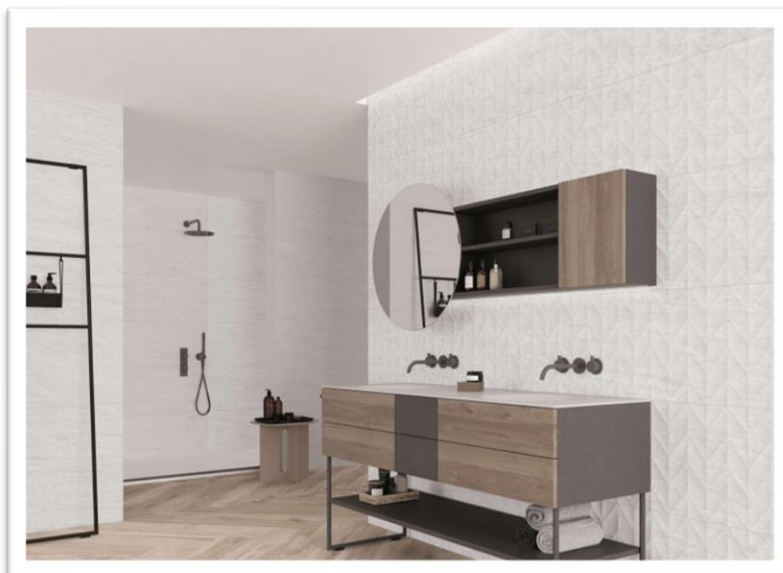

ΤΟΙΧΟΥ

ΛΕΥΚΗ
ΜΑΖΑ

ΜΑΤ

ΡΕΤΙΦΙΚΑΤΟ

30x90 QUARZ PB [ES]

30x90 QUARZ PB **WHITE**