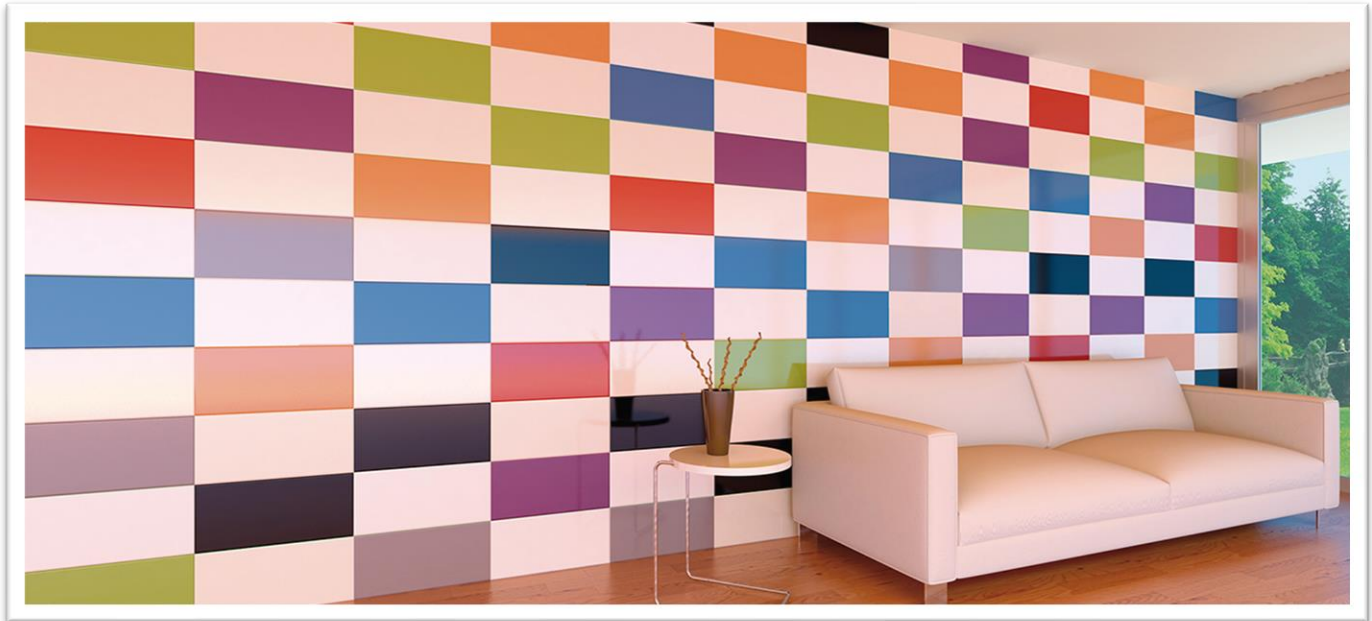

ΓΥΑΛΙΣΤΕΡΟ

20x50 HAPPY [ES]

20x50 HAPPY
BLANCO BRILLO

20x50 HAPPY
NEGRO

20x50 HAPPY
ROJO

20x50 HAPPY
NARANJA

20x50 HAPPY
LILA

20x50 HAPPY
PISTACHO