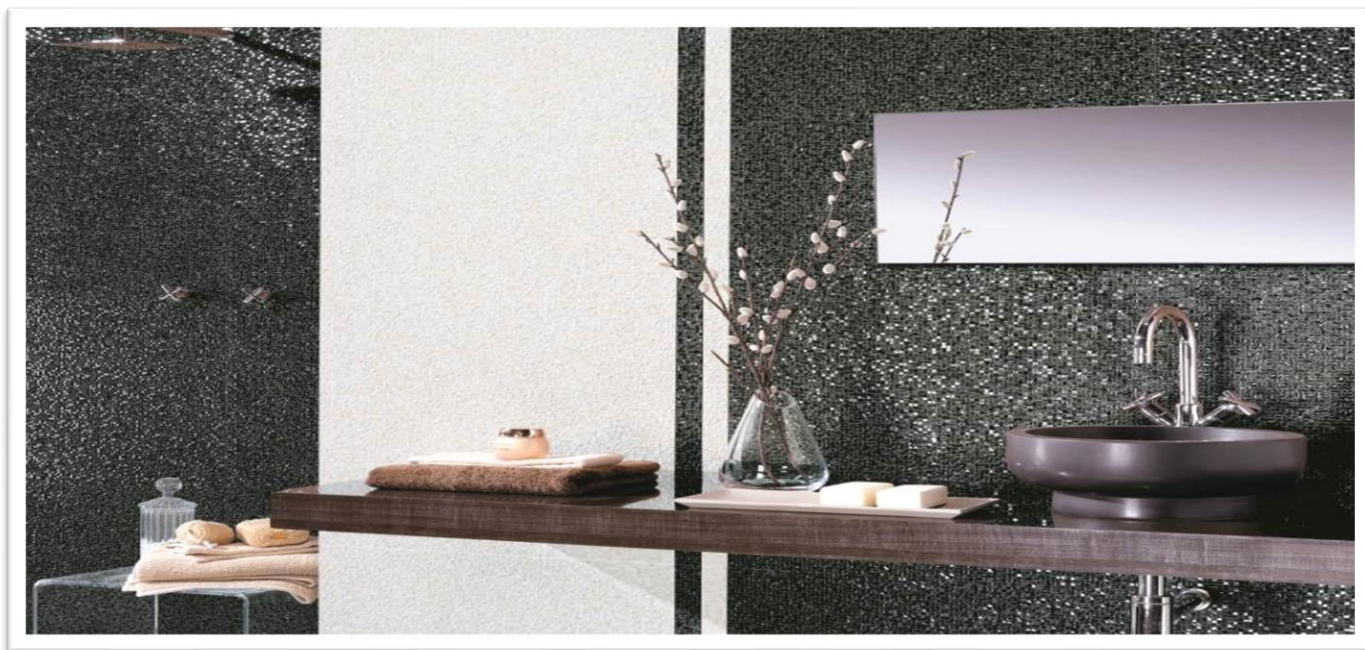

ΤΟΙΧΟΥ

ΚΟΚΚΙΝΗ
ΜΑΖΑ

ΓΥΑΛΙΣΤΕΡΟ

20x60 MOSAIC [ES]

20x60 MOSAIC
BLANCO [EM]