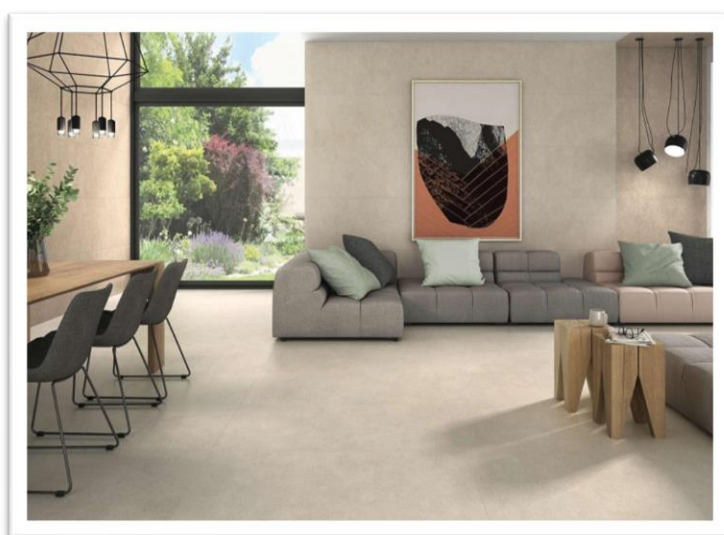

- ΤΟΙΧΟΥ
- ΔΑΠΕΔΟΥ
- ΓΡΑΝΙΤΗΣ
- ΜΑΤ
- ΡΕΤΙΦΙΚΑΤΟ
- ΑΝΘΕΚΤΙΚΟ
  ΣΤΟΝ ΠΑΓΕΤΟ
- ΜΙΚΡΗ
  ΠΑΡΑΛΛΑΓΗ

30x60/60,5x60,5/60x120 **TAMY** [ES]

30x60 TAMY
PERLA