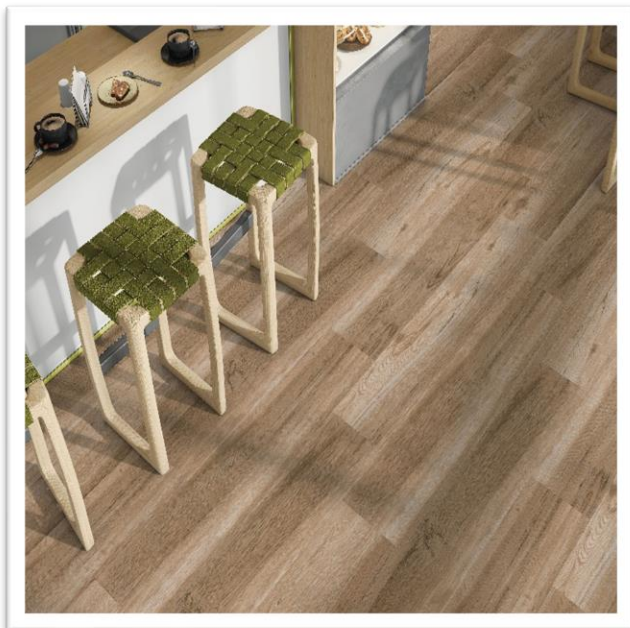

- ΤΟΙΧΟΥ
- ΔΑΠΕΔΟΥ
- ΓΡΑΝΙΤΗΣ
- ΜΑΤ
- ΑΝΘΕΚΤΙΚΟ ΣΤΟΝ ΠΑΓΕΤΟ
- ΤΥΧΑΙΑ ΠΑΡΑΛΛΑΓΗ

23,3x120 KUARI [ES]

23,3x120 KUARI **BEIGE**