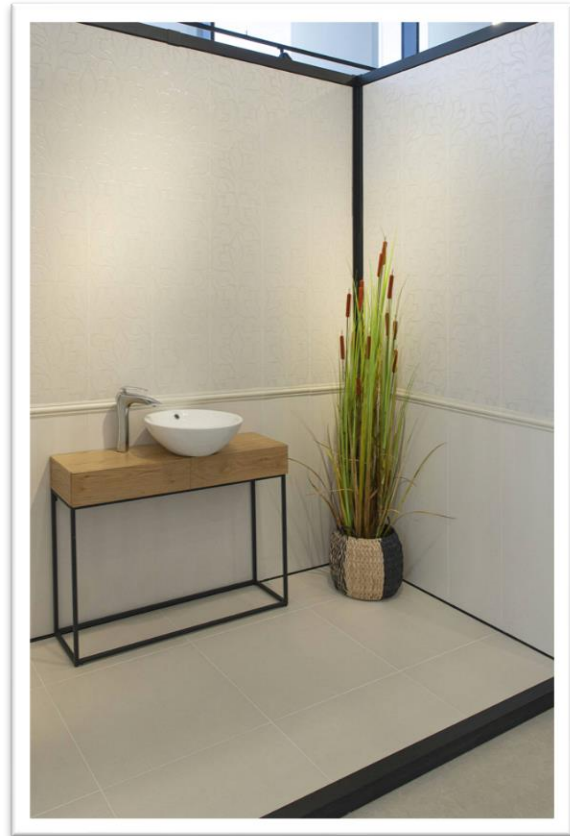

ΤΟΙΧΟΥ

ΛΕΥΚΗ
ΜΑΖΑ

ΓΥΑΛΙΣΤΕΡΟ

ΡΕΤΙΦΙΚΑΤΟ

ΟΜΟΙΟΜΟΡΦΗ
ΕΜΦΑΝΣΗ

30x90 SHINE – WIND - GARDEN [ES]

30x90 SHINE **WHITE**

30x90 WIND **WHITE**