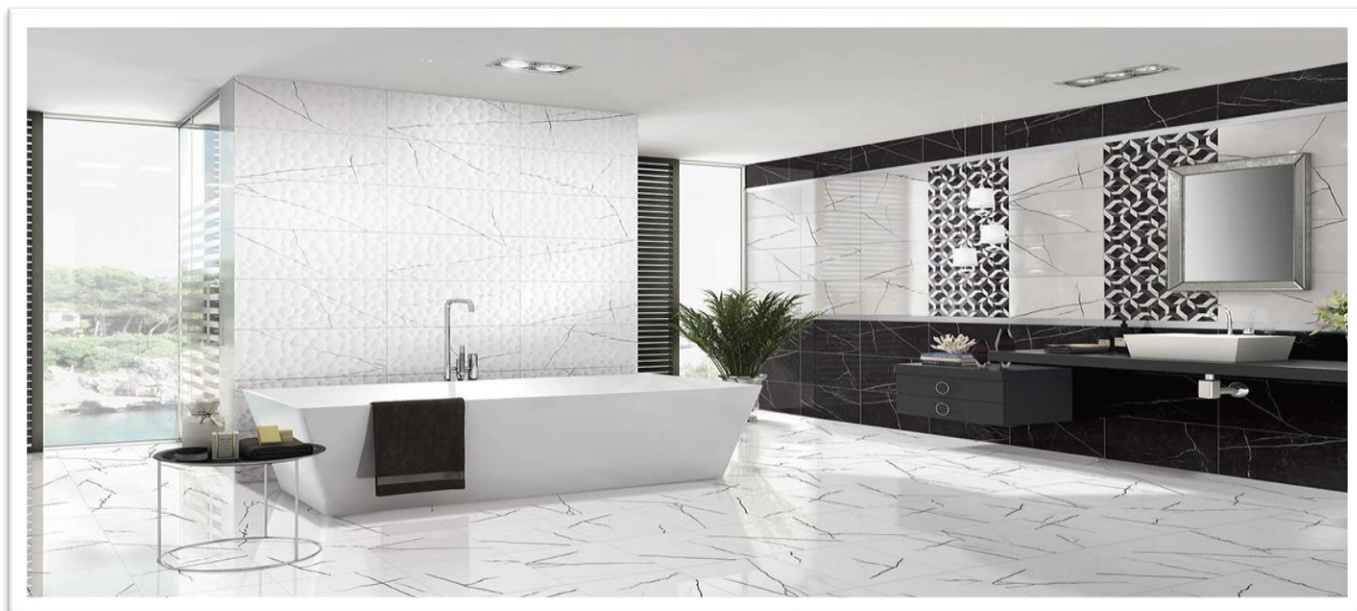

ΔΑΠΕΔΟΥ

ΛΕΥΚΗ
ΜΑΖΑ

ΓΥΑΛΙΣΤΕΡΟ

ΠΟΛΛΑ
ΣΧΕΔΙΑ

ΜΕΤΡΙΑ
ΠΑΡΑΛΛΑΓΗ

30x60/40x40 **EVA** [TR]

30x60 EVA **WHITE**

30x60 EVA **BLACK**