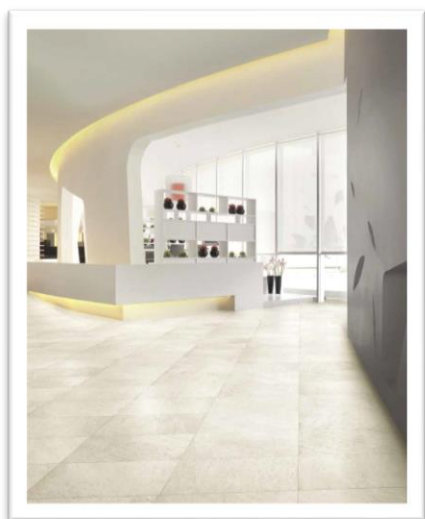

ΤΟΙΧΟΥ

ΔΑΠΕΔΟΥ

ΓΡΑΝΙΤΗΣ

ΜΑΤ

ΑΝΘΕΚΤΙΚΟ
ΣΤΟΝ ΠΑΓΕΤΟ

30x60 DISCOVERY [IT]

30x60 DISCOVERY
GLACIER