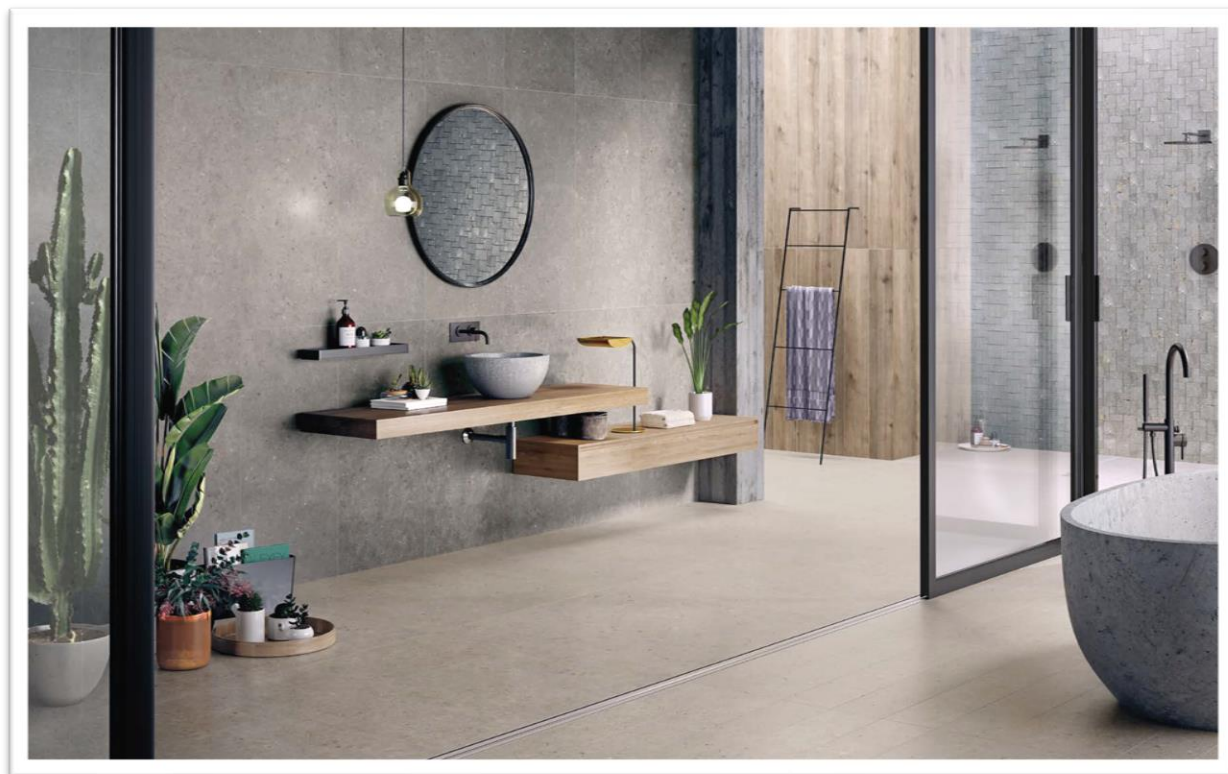

ΡΕΤΙΦΙΚΑΤΟ

ΑΝΘΕΚΤΙΚΟ
ΣΤΟΝ ΠΑΓΕΤΟ

ΠΟΛΛΑ
ΣΧΕΔΙΑ

60x120 ANNIE [ES]

60x120
ANNIE
BLUE

ΔΙΑΣΤΑΣΗ	Μ2/ΚΙΒ	Μ2/ΠΑΛ	€/Μ2
60x120 PULIDO RECTIFIED	1,404	50,55	47,00

60x120 BI (BIOPHILIC) [IT]

60x120
BI
GREIGE