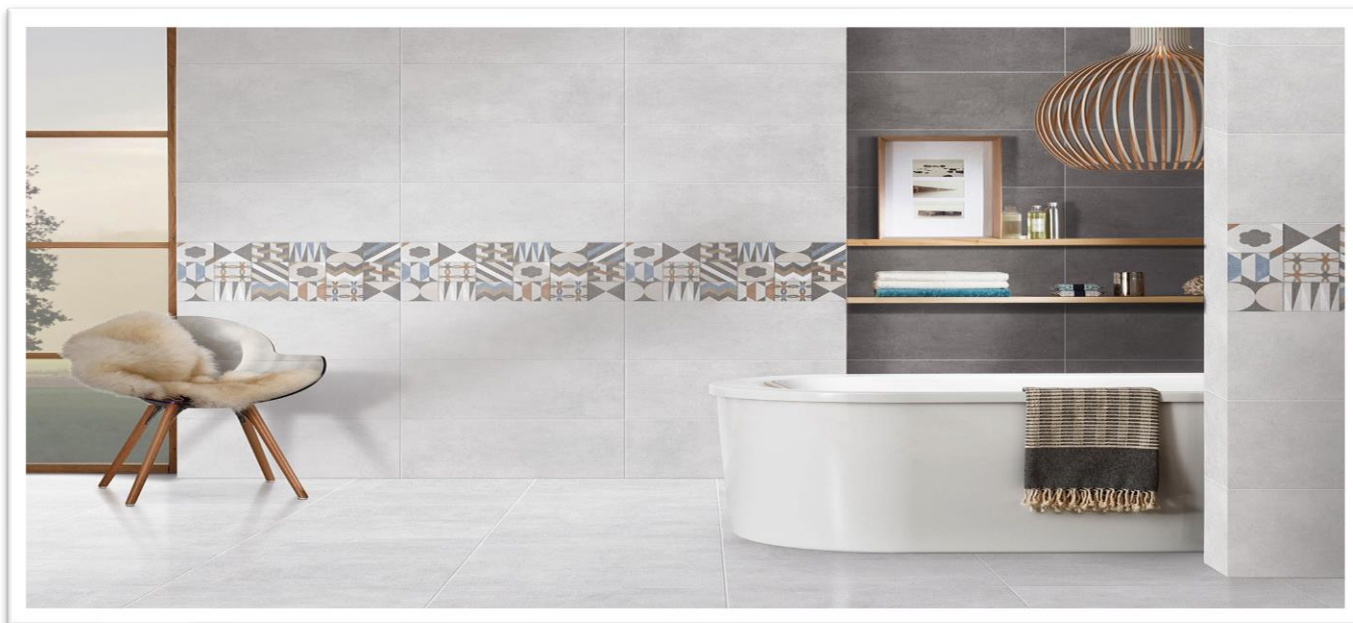

ΜΕΤΡΙΑ
ΠΑΡΑΛΛΑΓΗ

30x60 UMUT [TR]

30x60 UMUT
LIGHT GREY

30x60 UMUT
IVORY

30x60 UMUT
GREY DÉCOR

30x60 UMUT
BEIGE DÉCOR

30x60 UMUT
GREY

30x60 UMUT
BEIGE