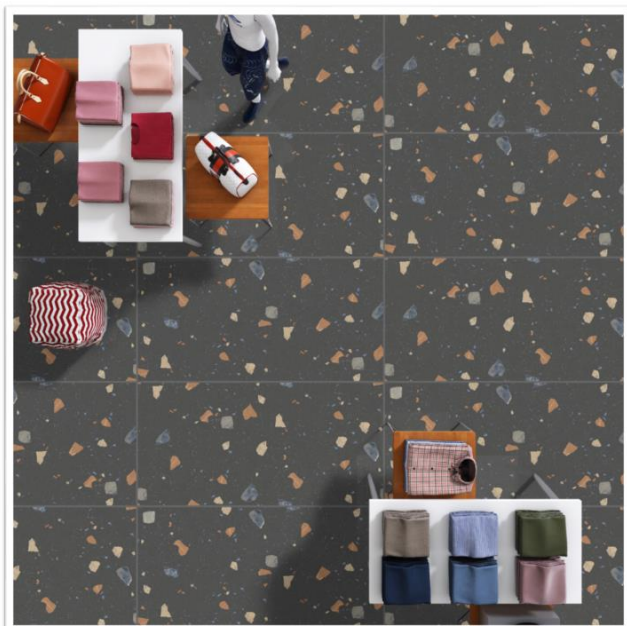

60x60/60x120 CHIPS [IN]

60x60 CHIPS **WHITE**

60x120 CHIPS **WHITE**

60x60 CHIPS **GRAFITO**

60x120 CHIPS **GRAFITO**

ΔΙΑΣΤΑΣΗ	Μ2/ΚΙΒ	Μ2/ΠΑΛ	€/Μ2
60x60 RECTIFIED	1,44	48,96	30,00
60x120 RECTIFIED	1,44	43,20	36,00