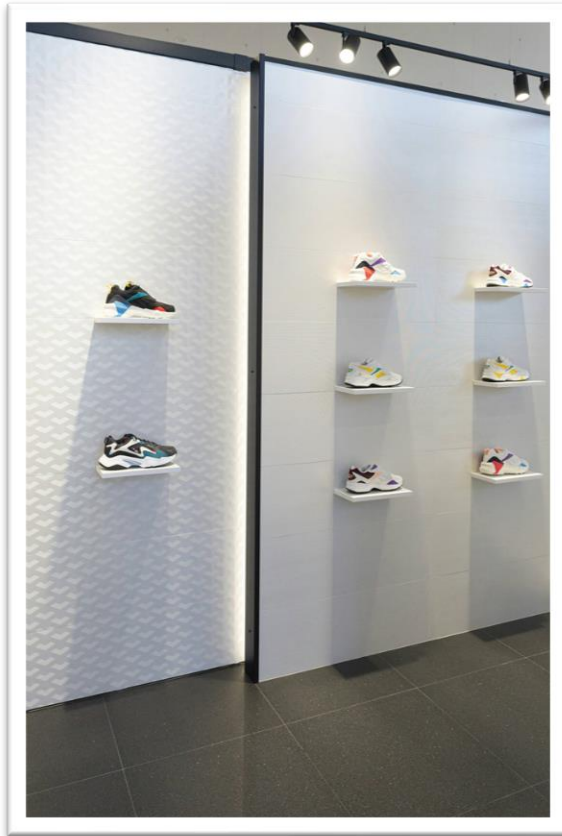

ΤΟΙΧΟΥ

ΛΕΥΚΗ
ΜΑΖΑ

ΓΥΑΛΙΣΤΕΡΟ

ΡΕΤΙΦΙΚΑΤΟ

ΟΜΟΙΟΜΟΡΦΗ
ΕΜΦΑΝΣΗ

30x90 SHINE – WIND - GARDEN [ES]

30x90 SHINE **WHITE**

30x90 WIND **WHITE**