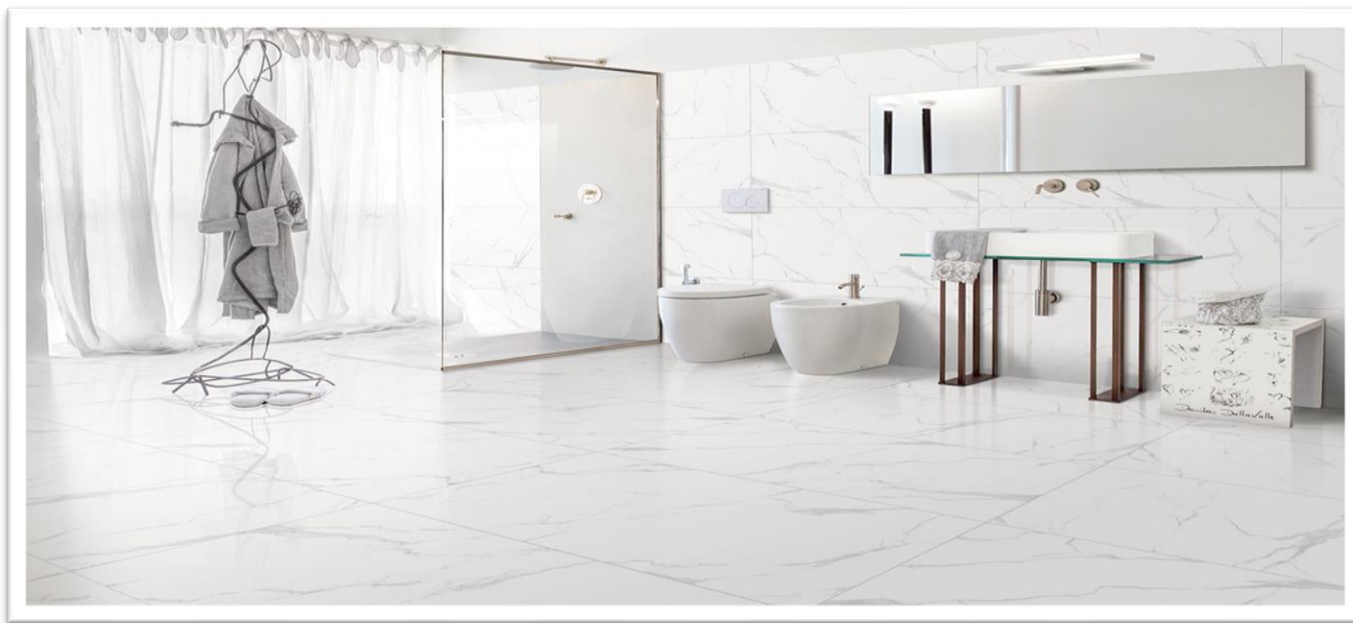

ΔΙΑΣΤΑΣΗ	M2/ΚΙΒ	M2/ΠΑΛ	€/M2
30x60 MATE	1,26	60,48	30,00
60x60 MATE/BRILLO	1,44	46,08	30,00

- ΤΟΙΧΟΥ
- ΔΑΠΕΔΟΥ
- ΛΕΥΚΗ ΜΑΖΑ
- ΓΥΑΛΙΣΤΕΡΟ
- ΠΟΛΛΑ ΣΧΕΔΙΑ
- ΜΕΤΡΙΑ ΠΑΡΑΛΛΑΓΗ

30x60/40x40/60x60/60x120 CLASSIC CARRARA [TR]