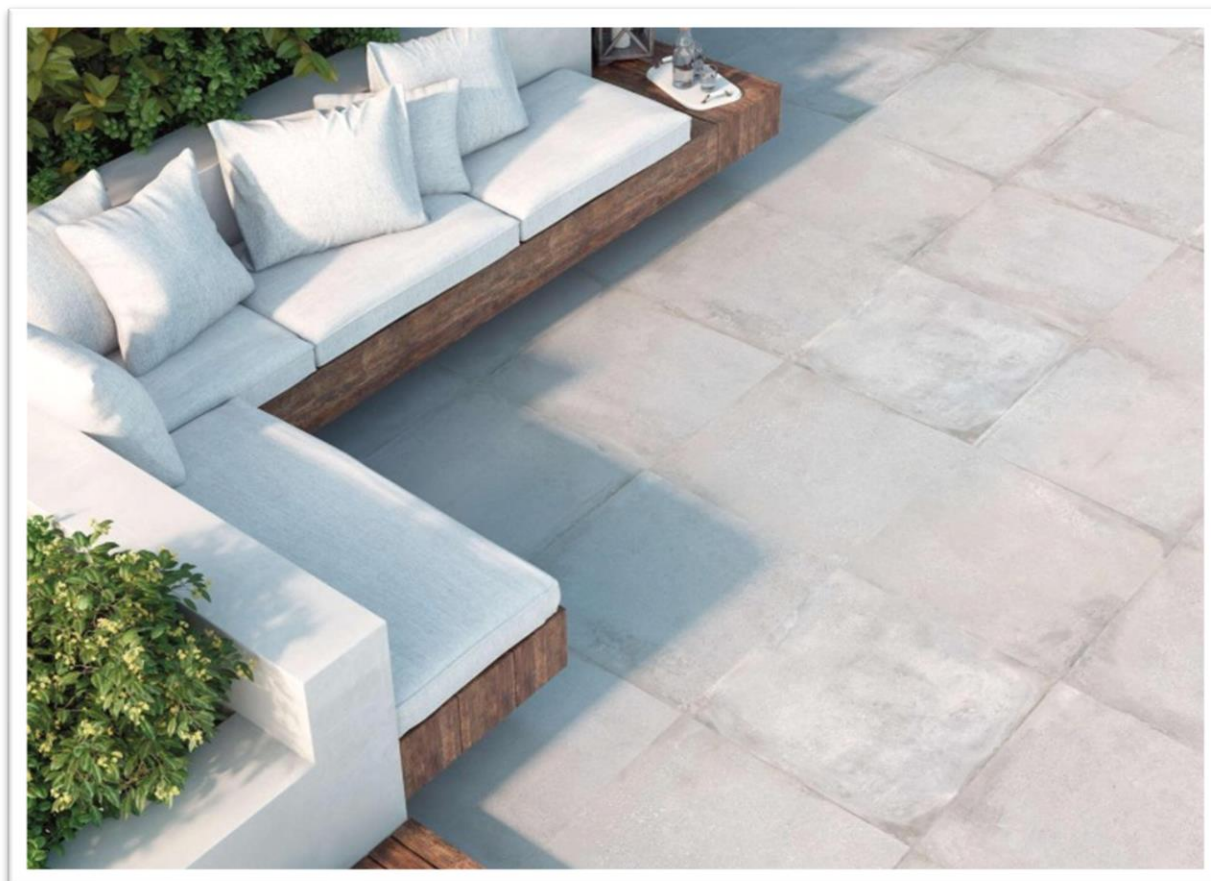

ΤΟΙΧΟΥ

ΔΑΠΕΔΟΥ

ΓΡΑΝΙΤΗΣ

ΜΑΤ

ΡΕΤΙΦΙΚΑΤΟ

ΑΝΤΙΟΛΙΣΘΗΤΙΚΟ

ΑΝΘΕΚΤΙΚΟ
ΣΤΟΝ ΠΑΓΕΤΟ

30x90/60x60/60x120 **ORIGIN** [ES]

60x60 ORIGIN **CALIZA**