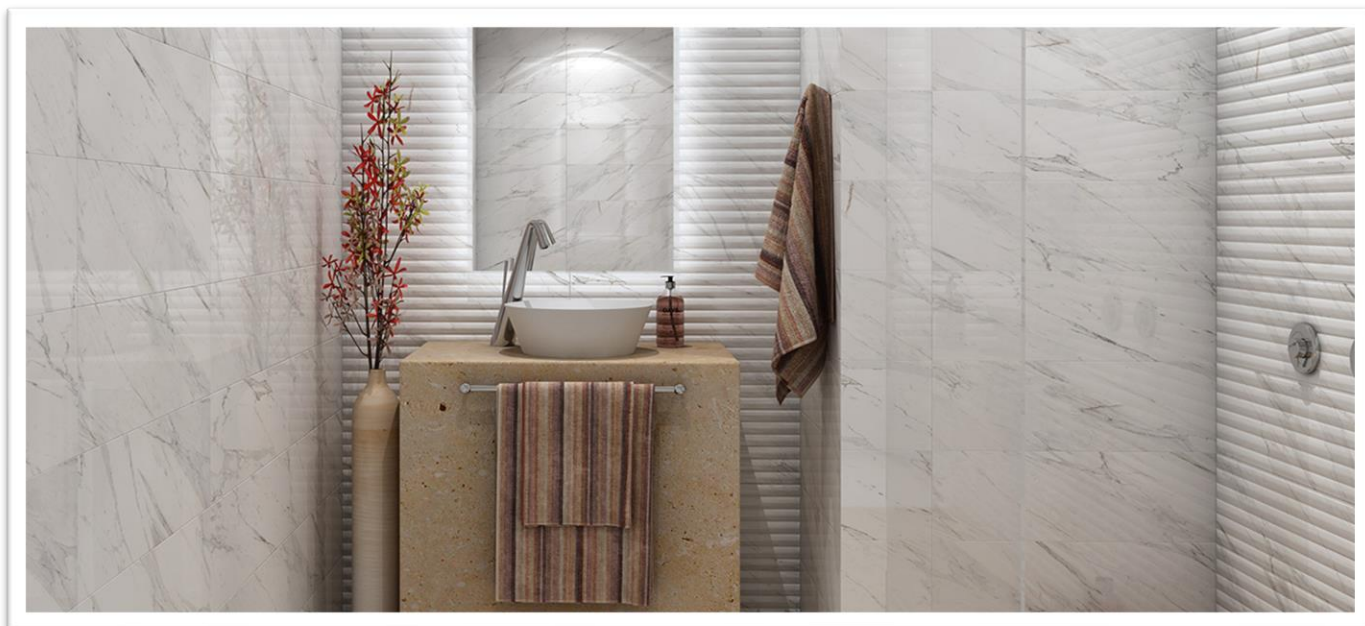

ΤΟΙΧΟΥ

ΚΟΚΚΙΝΗ
ΜΑΖΑ

ΓΥΑΛΙΣΤΕΡΟ

20x60 CARRARA [ES]

20x60 CARRARA
BLANCO BRILLO

20x60 CARRARA **NEGRO**

20x60 CARRARA **RLV G**

20x60 CARRARA **STRIPE RLV G**