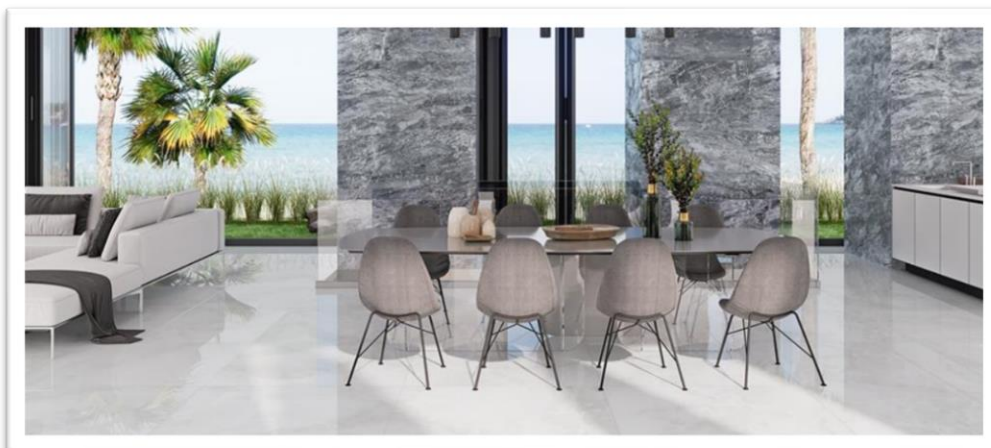

- ΤΟΙΧΟΥ
- ΔΑΠΕΔΟΥ
- ΓΡΑΝΙΤΗΣ
- ΠΟΛΙΔΟ
  ΓΥΑΛΙΣΜΕΝΟ
- ΡΕΤΙΦΙΚΑΤΟ
- ΑΝΘΕΚΤΙΚΟ
  ΣΤΟΝ ΠΑΓΕΤΟ
- ΠΟΛΛΑ
  ΣΧΕΔΙΑ

60x120 BIBURY [ES]

60x120
BIBURY
WHITE