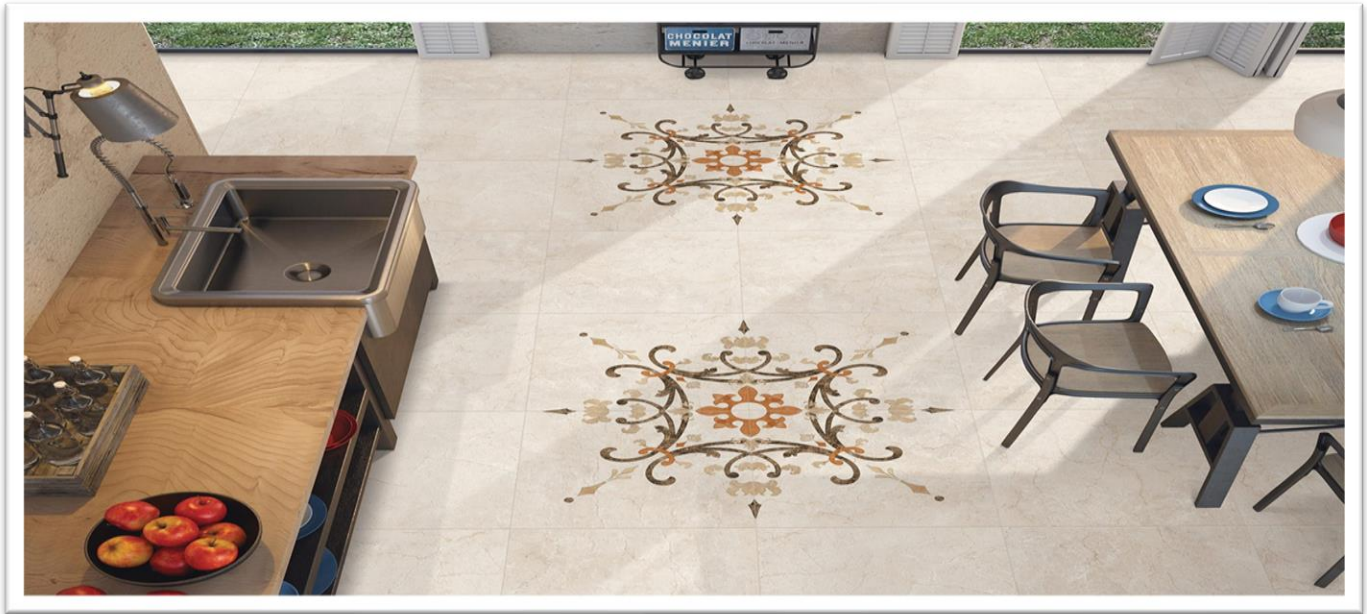

- ΤΟΙΧΟΥ
- ΔΑΠΕΔΟΥ
- ΓΡΑΝΙΤΗΣ
- ΜΑΤ
- ΑΝΘΕΚΤΙΚΟ
  ΣΤΟΝ ΠΑΓΕΤΟ
- ΠΟΛΛΑ
  ΣΧΕΔΙΑ
- ΜΕΤΡΙΑ
  ΠΑΡΑΛΛΑΓΗ
- ΜΕΤΡΙΑ
  ΚΥΚΛΟΦΟΡΙΑ

61x61 TUNUS [TR]

61x61 TUNUS CREAM