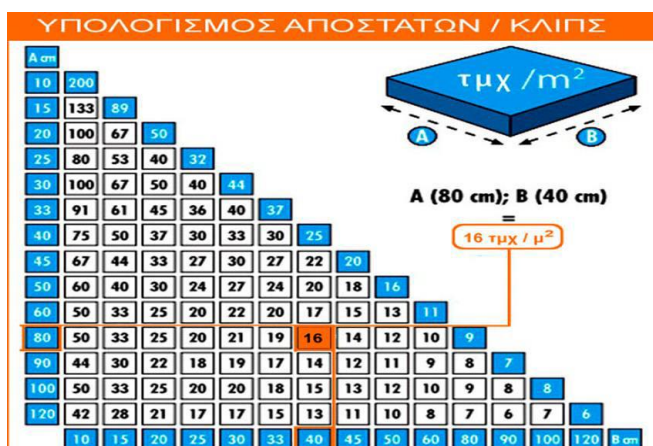

ΠΕΝΣΑ ΜΕΤΑΛΛΙΚΗ

ΕΙΔΟΣ	ΤΕΜΑΧΙΑ/ ΣΑΚΟΥΛΑ	ΣΑΚΟΥΛΕΣ/ ΚΙΒΩΤΙΟ	€/ΤΕΜΑΧΙΟ
ΠΕΝΣΑ	1	50	26,00