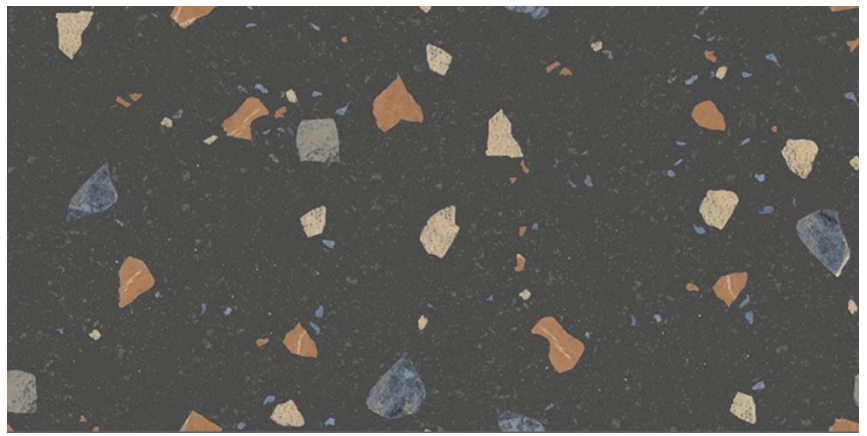

60x60/60x120 CHIPS [IN]

60x60 CHIPS **WHITE**

60x120 CHIPS **WHITE**

60x60 CHIPS **GRAFITO**

60x120 CHIPS **GRAFITO**

ΔΙΑΣΤΑΣΗ	Μ2/ΚΙΒ	Μ2/ΠΑΛ	€/Μ2
60x60 RECTIFIED	1,44	48,96	30,00
60x120 RECTIFIED	1,44	43,20	36,00