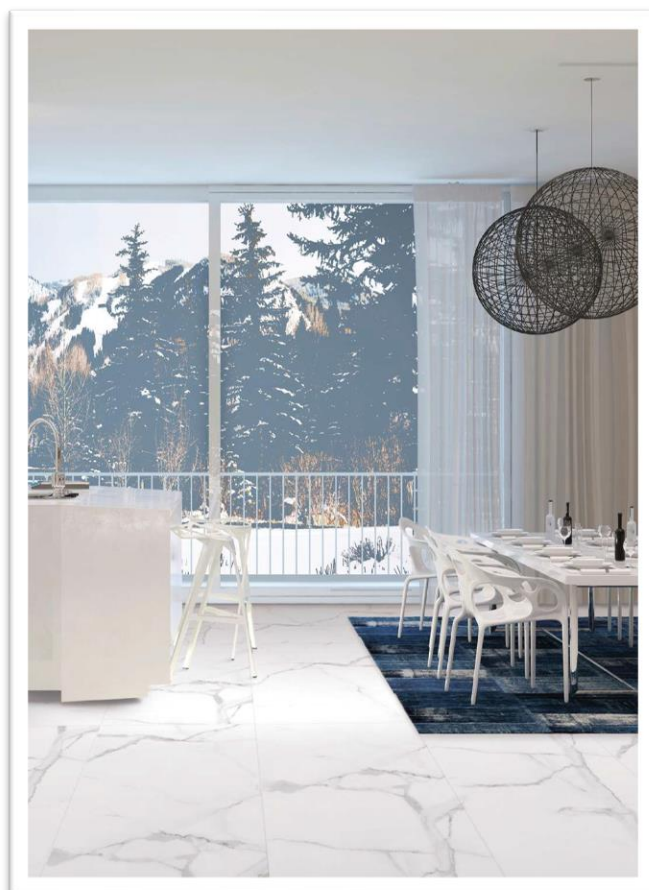

- 
ΤΟΙΧΟΥ
- 
ΔΑΠΕΔΟΥ
- 
ΓΡΑΝΙΤΗΣ
- 
ΜΑΤ
- 
ΡΕΤΙΦΙΚΑΤΟ
- 
ΑΝΘΕΚΤΙΚΟ
ΣΤΟΝ ΠΑΓΕΤΟ
- 
ΠΟΛΛΑ
ΣΧΕΔΙΑ
- 
ΜΕΤΡΙΑ
ΠΑΡΑΛΛΑΓΗ

60x60/60x120/100x100 **ALSACIA** [ES]

60x60/100x100 ALSACIA **BLANCO**

60x120 ALSACIA **BLANCO**