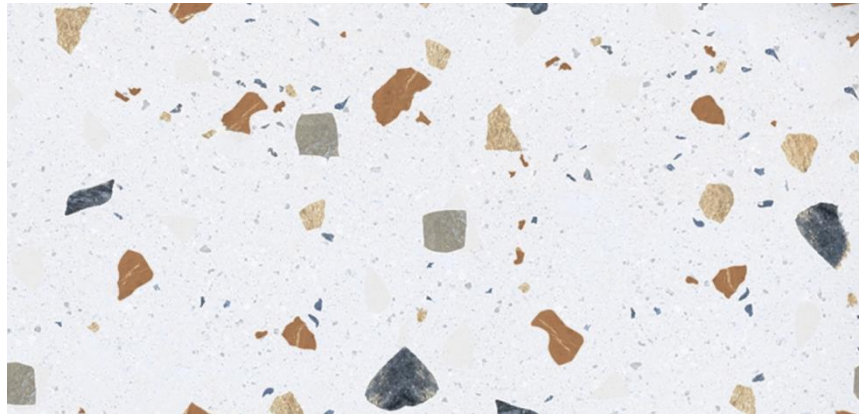

60x120 CHIPS **WHITE**