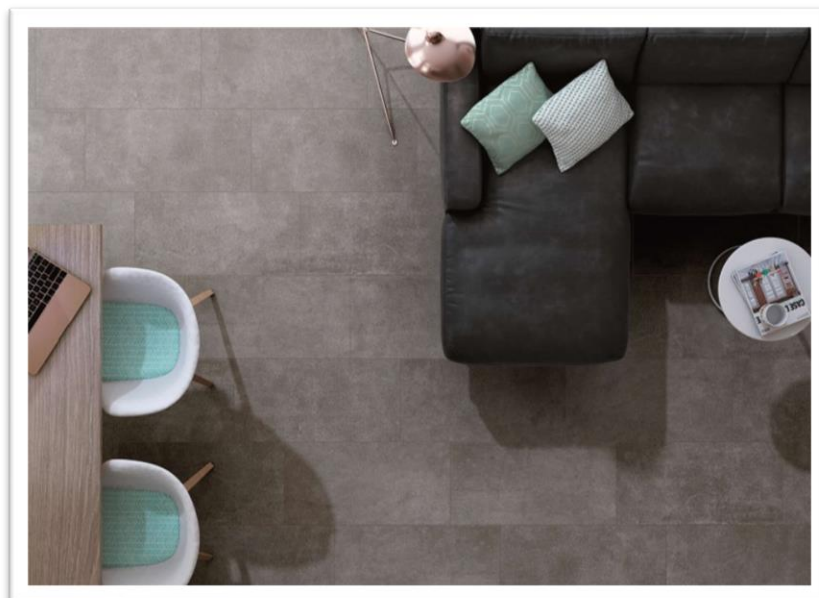

ΜΑΤ

ΑΝΘΕΚΤΙΚΟ
ΣΤΟΝ ΠΑΓΕΤΟ

30x60 DISCOVERY [IT]

30x60 DISCOVERY
GLACIER

30x60 DISCOVERY
SUNWOOD

30x60 DISCOVERY
COLONIAL

ΔΙΑΣΤΑΣΗ	Μ2/ΚΙΒ	Μ2/ΠΑΛ	€/Μ2
30x60	1,08	43,20	31,00

30x60/60,5x60,5 **DOM** [ES]