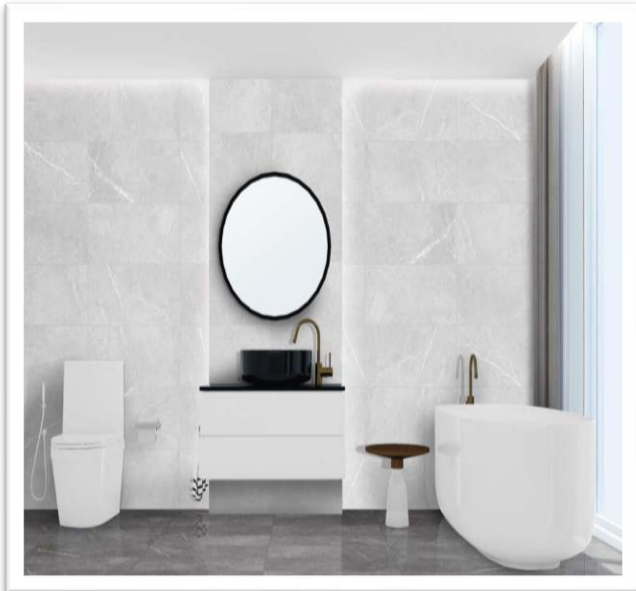

ΔΙΑΣΤΑΣΗ	Μ2/ΚΙΒ	Μ2/ΠΑΛ	€/Μ2
29,5x90	1,33	79,80	42,00

30x60/60x60 **CENTURY** [ES]

30x60 CENTURY **GRIS MATE**

30x60 CENTURY **GRAFITO MATE**

60x60 CENTURY **GRIS MATE/BRILLO**

60x60 CENTURY **GRAFITO MATE/BRILLO**