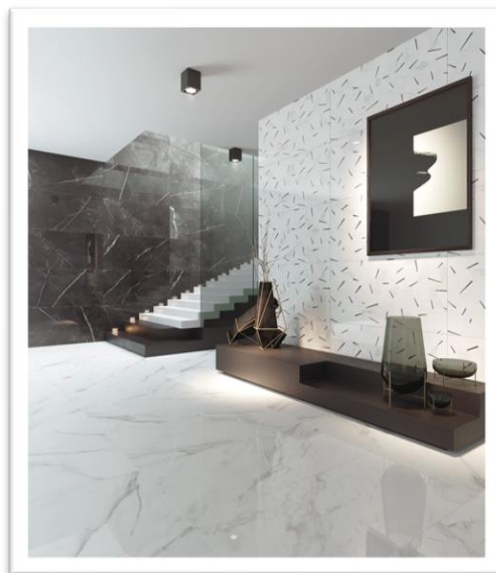

- ΤΟΙΧΟΥ
- ΔΑΠΕΔΟΥ
- ΓΡΑΝΙΤΗΣ
- ΜΑΤ
- ΠΟΛΙΔΟ
  ΓΥΑΛΙΣΜΕΝΟ
- ΡΕΤΙΦΙΚΑΤΟ
- ΑΝΘΕΚΤΙΚΟ
  ΣΤΟΝ ΠΑΓΕΤΟ
- ΠΟΛΛΑ
  ΣΧΕΔΙΑ
- ΜΕΤΡΙΑ
  ΠΑΡΑΛΛΑΓΗ

60x60/60x120/59x119 **CALACATTA** [ES]

60x60 CALACATTA **WHITE MATE**