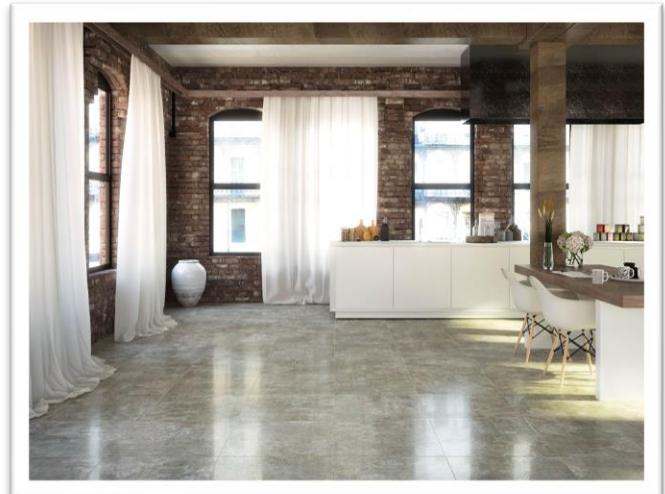

TOIXΟΥ ΛΕΥΚΗ ΜΑΖΑ ΜΑΤ ΛΑΡΡΑΤΟ ΡΕΤΙΦΙΚΑΤΟ ΜΙΚΡΗ ΠΑΡΑΛΛΑΓΗ ΜΕΤΡΙΑ ΠΑΡΑΛΛΑΓΗ

29,5x90/60x60 **ATELIER – LOSANG - FLORIAN** [ES]

29,5x90
ATELIER **GREY** V2