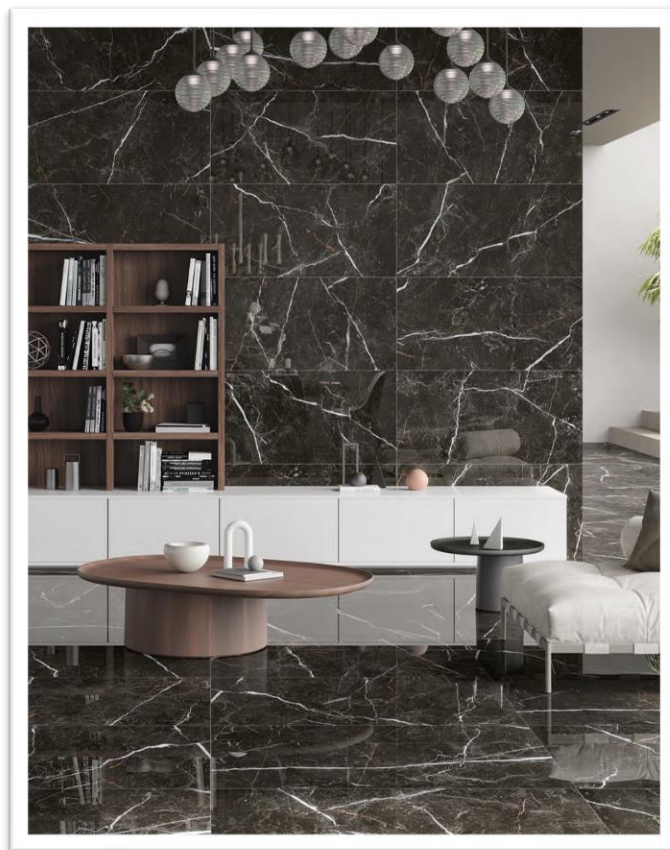

- TOIXΟΥ
- ΔΑΠΕΔΟΥ
- ΡΟ
- ΡΥΛΙΔΟ
  ΓΥΑΛΙΣΜΕΝΟ
- RECE
- ΑΝΘΕΚΤΙΚΟ
  ΣΤΟΝ ΠΑΓΕΤΟ
- ΠΟΛΛΑ
  ΣΧΕΔΙΑ
- V3
  ΜΕΤΡΙΑ
  ΠΑΡΑΛΛΑΓΗ

60x120 MARKINA [ES]

60x120
MARKINA
GOLD

ΔΙΑΣΤΑΣΗ	Μ2/ΚΙΒ	Μ2/ΠΑΛ	€/Μ2
60x120 PULIDO RECTIFIED	1,43	57,12	44,00

ΟΙ ΤΙΜΕΣ ΠΛΑΚΙΔΙΩΝ ΑΦΟΡΟΥΝ ΤΕΤΡΑΓΩΝΙΚΟ ΜΕΤΡΟ • ΔΕ ΣΥΜΠΕΡΙΛΑΜΒΑΝΕΤΑΙ Φ.Π.Α.