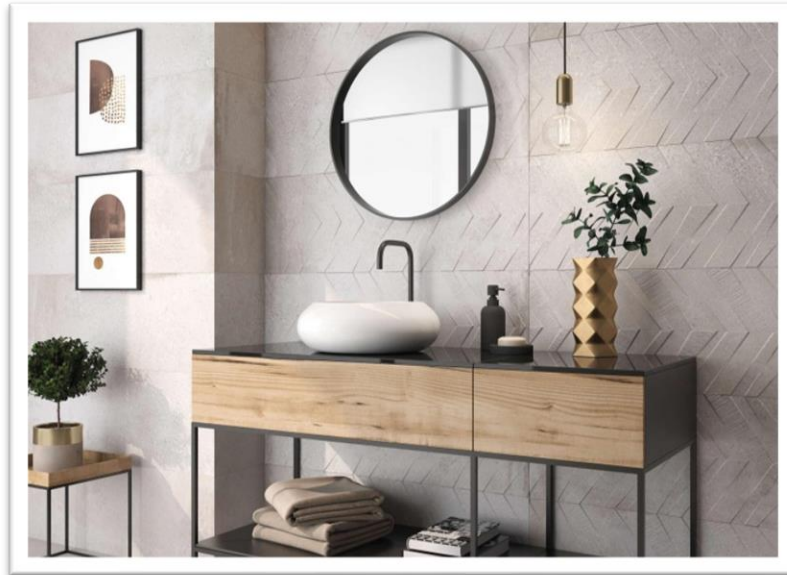

- ΤΟΙΧΟΥ
- ΛΕΥΚΗ ΜΑΖΑ
- ΜΑΤ
- ΡΕΤΙΦΙΚΑΤΟ

30x90/60x60/60x120 ORIGIN PB [ES]

30x90 ORIGIN PB **ACERO**

30x90 ORIGIN PB **ACERO ARROW**

30x90 ORIGIN PB **CALIZA**

30x90 ORIGIN PB **CALIZA ARROW**

30x90 ORIGIN PB **SAND**