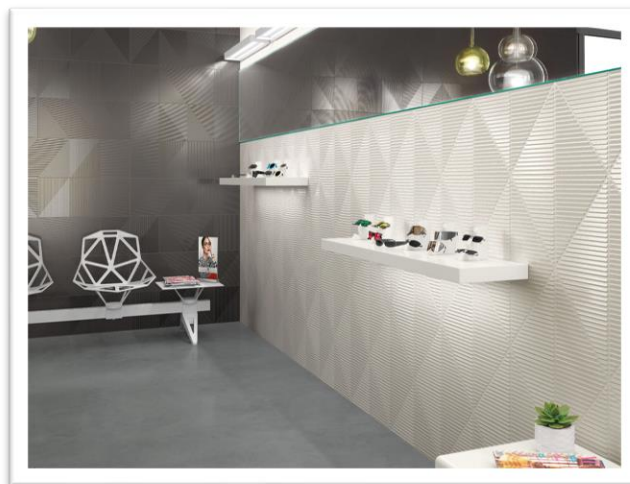

TOIXΟΥ ΛΕΥΚΗ ΜΑΖΑ ΓΥΑΛΙΣΤΕΡΟ ΡΕΤΙΦΙΚΑΤΟ ΟΜΟΙΟΜΟΡΦΗ ΕΜΦΑΝΣΗ

31,5x90 TRESOR [ES]

31,5x90 TRESOR **WHITE**