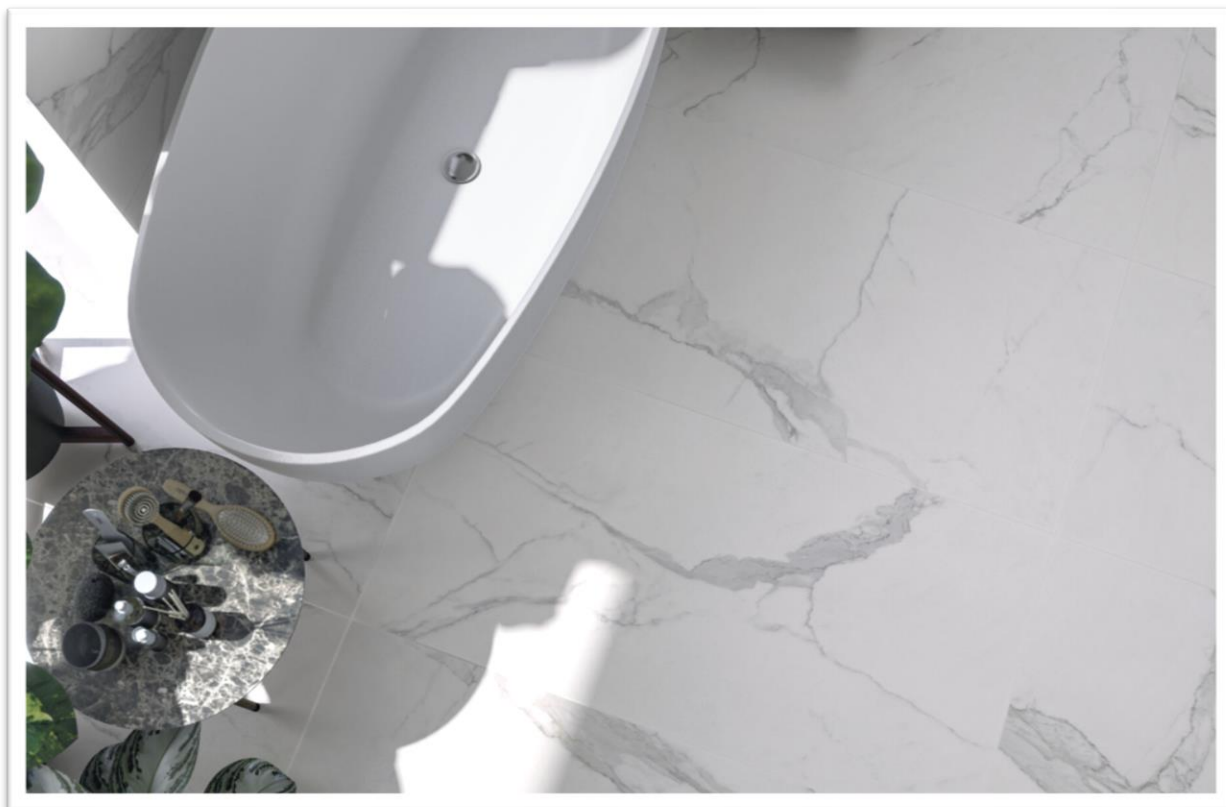

ECO SERIES

La Casa®
CERAMICA

- TOIXΟΥ
- ΔΑΠΕΔΟΥ
- ΡΟ
- Β
- Μ
- REC
- ΑΝΘΕΚΤΙΚΟ ΣΤΟΝ ΠΑΓΕΤΟ
- ΠΟΛΛΑ ΣΧΕΔΙΑ
- ΜΕΤΡΙΑ ΠΑΡΑΛΛΑΓΗ

60x120 **ANIMA XS** [ES]

60x120
ANIMA XS
WHITE
BRILLO
& MATE

ΔΙΑΣΤΑΣΗ	Μ2/ΚΙΒ	Μ2/ΠΑΛ	€/Μ2
60x120 RECTIFIED	1,44	51,84	35,00

ΟΙ ΤΙΜΕΣ ΠΛΑΚΙΔΙΩΝ ΑΦΟΡΟΥΝ ΤΕΤΡΑΓΩΝΙΚΟ ΜΕΤΡΟ • ΔΕ ΣΥΜΠΕΡΙΛΑΜΒΑΝΕΤΑΙ Φ.Π.Α.