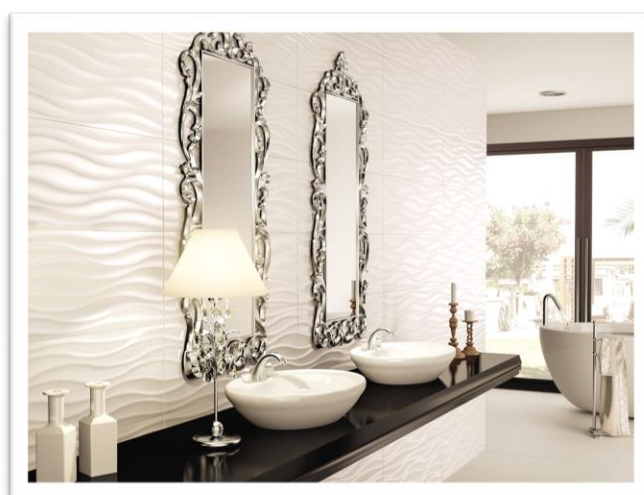

TOIXΟΥ **ΛΕΥΚΗ ΜΑΖΑ** **ΓΥΑΛΙΣΤΕΡΟ** **ΡΕΤΙΦΙΚΑΤΟ** **ΜΙΚΡΗ ΠΑΡΑΛΛΑΓΗ**

29,5x90 CONNECT – OCEAN - WEAVE [ES]

29,5x90
CONNECT
NACAR **WHITE**