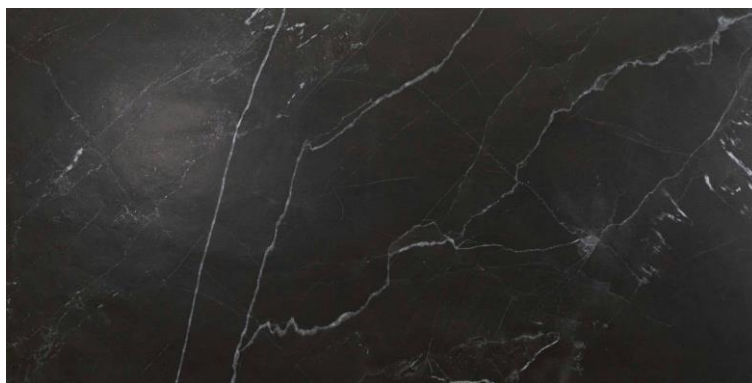

- ΤΟΙΧΟΥ
- ΔΑΠΕΔΟΥ
- ΓΡΑΝΙΤΗΣ
- ΜΑΤ
- ΠΟΛΙΔΟ
  ΓΥΑΛΙΣΜΕΝΟ
- ΡΕΤΙΦΙΚΑΤΟ
- ΑΝΘΕΚΤΙΚΟ
  ΣΤΟΝ ΠΑΓΕΤΟ
- ΠΟΛΛΑ
  ΣΧΕΔΙΑ
- ΜΕΤΡΙΑ
  ΠΑΡΑΛΛΑΓΗ

60x120/59x119 NERO [ES]

60x120 NERO **BLACK MATE**