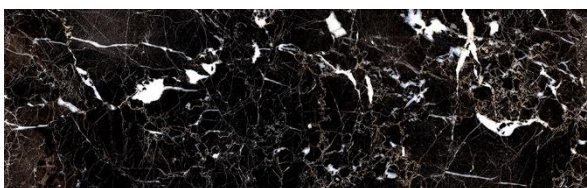

25x80 EDEN
BLACK

ΔΙΑΣΤΑΣΗ	Μ2/ΚΙΒ	Μ2/ΠΑΛ	€/Μ2
25x80	1,20	67,20	25,00
25x80 DÉCOR	1,20	67,20	28,00